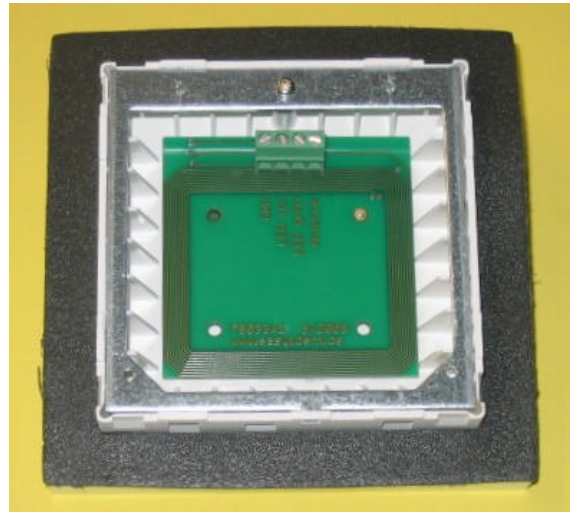

**easyident Antenne für SIEDLE Vario**

Art. Nr.	<b>FS-5040-W</b>	für weiß
	<b>FS-5040-SM</b>	für Silber Metallic

Blindmodul SIEDLE Vario mit integrierter Antenne für easyident Türöffner.  
Mit optischer Anzeige ( 3mm dual LED ) rot / grün.

Diese Antenne kann alternative zu unseren Türöffnern mit der  
Art. Nr.

BJ-0039  
FS-0007  
FS-0017  
FS-0018  
FS-0036 verwendet werden.

**Anschlussplan:**

Hier sehen Sie die Rückansicht des SIEDLE Vario Blindmoduls mit der integrierten easyident Antenne und der 4 Poligen Schraubklemme.

Die Schraubklemme ist von links nach rechts wie folgt belegt.

- 1 = GND ( Masse )
- 2 = LED rot
- 3 = LED grün
- 4 = Antenne

Die Beschriftung ist auch auf der Platine angebracht. Siehe folgendes Bild.

**Herstellerangaben:****FS Fertigungsservice**