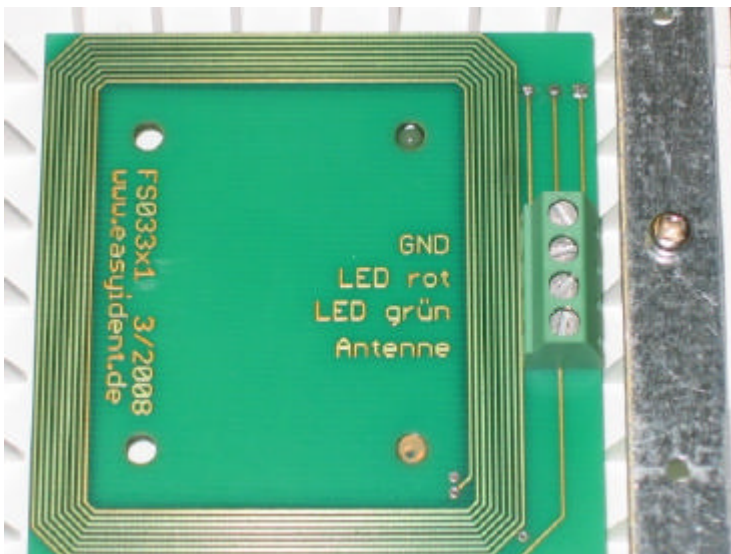

**easyident Antenne für SIEDLE Vario**

Art. Nr.	<b>FS-5040-W</b>	für weiß
	<b>FS-5040-SM</b>	für Silber Metallic

Blindmodul SIEDLE Vario mit integrierter Antenne für easyident Türöffner.  
Mit optischer Anzeige ( 3mm dual LED ) rot / grün.

Diese Antenne kann alternative zu unseren Türöffnern mit der  
Art. Nr.

BJ-0039  
FS-0007  
FS-0017  
FS-0018  
FS-0036 verwendet werden.

**Anschlussplan:**

Hier sehen Sie die Rückansicht des SIEDLE Vario Blindmoduls mit der integrierten easyident Antenne und der 4 Poligen Schraubklemme.

Die Schraubklemme ist von links nach rechts wie folgt belegt.

- 1 = GND ( Masse )
- 2 = LED rot
- 3 = LED grün
- 4 = Antenne

Die Beschriftung ist auch auf der Platine angebracht. Siehe folgendes Bild.

**Herstellerangaben:****FS Fertigungsservice**