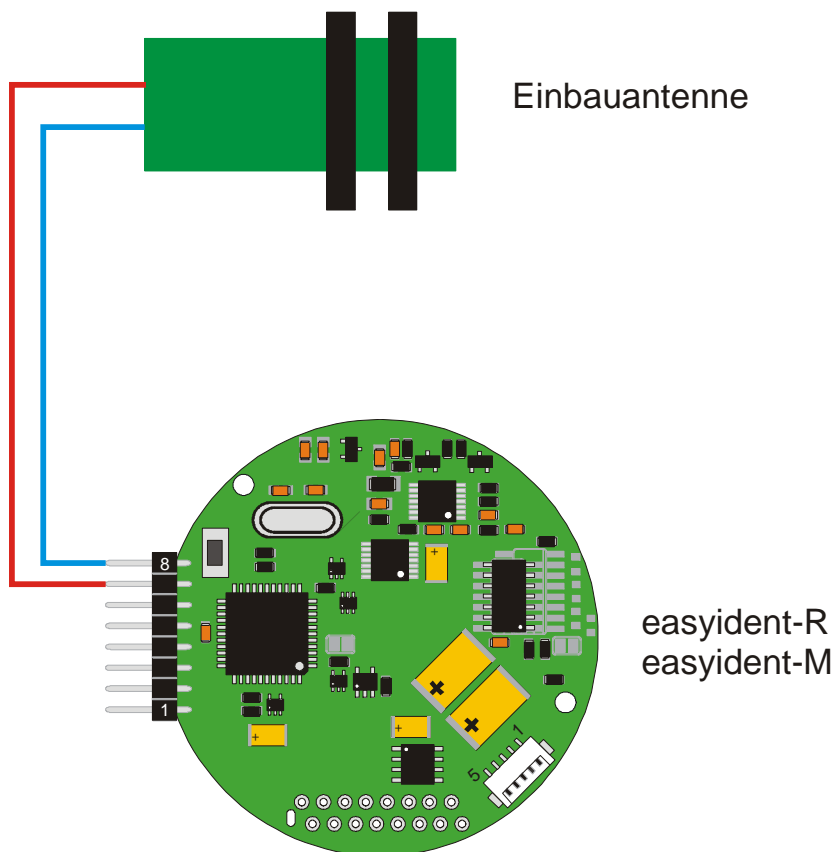

easyident Einbauantenne

Art. Nr. **FS-0121**

Diese Einbauantenne ist für unsere Produkte

easyident-R  
easyident-M  
easyident-MU

geeignet.

Beachten Sie dazu auch unsere Einbau Hinweise auf dem Internet.

**Einbauantenne Anschluss an easyident-R und easyident-M**

Hier sehen Sie den Anschlussplan für easyident-R, easyident-M mit der Einbauantenne.

**Einbauantenne Anschluss an easyident-MU**

Hier sehen Sie den Anschlussplan für easyident-MU mit der Einbauantenne.

Easyident-MU