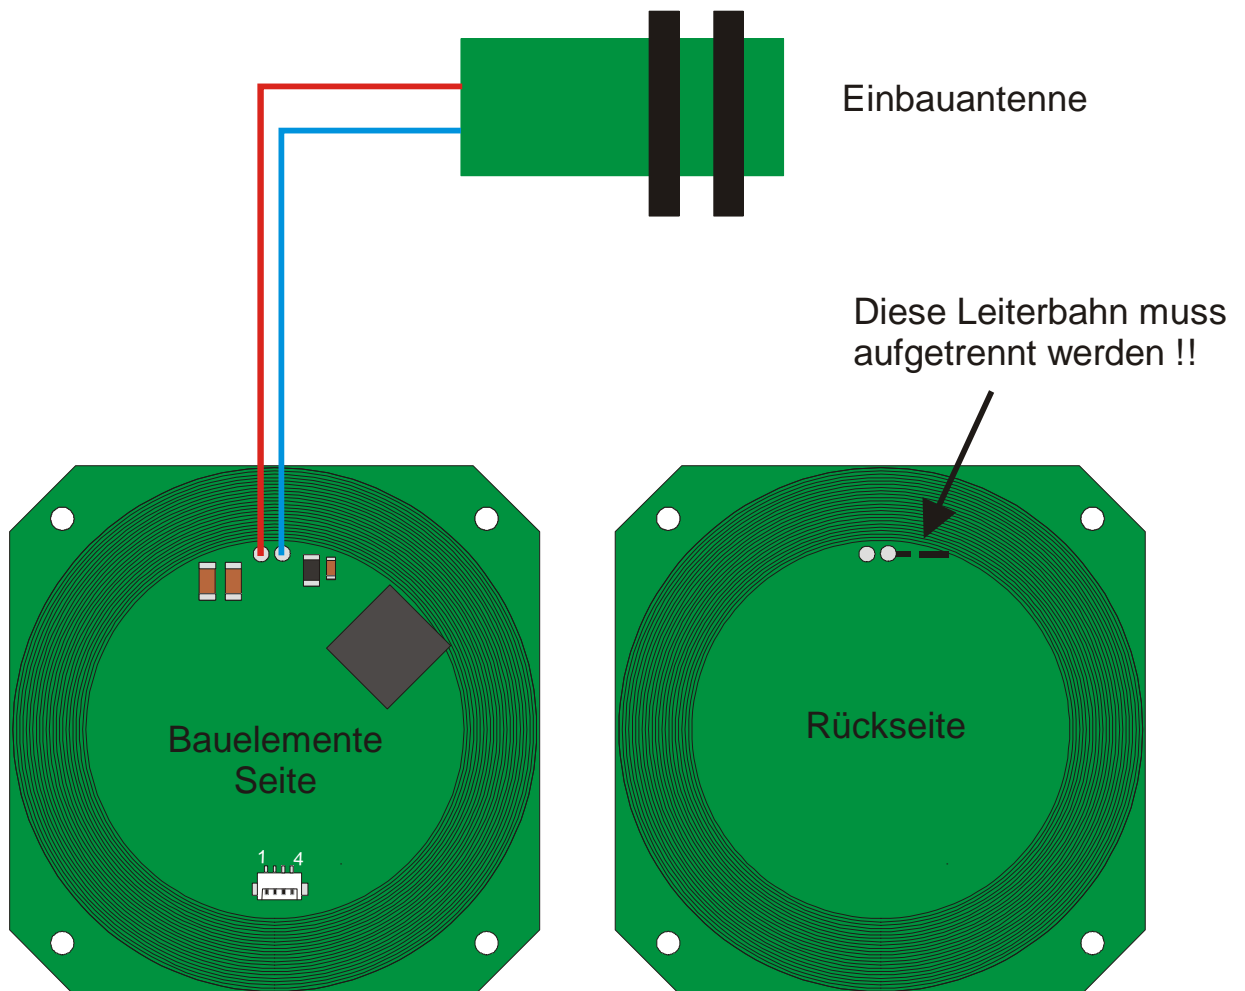

easyident Einbauantenne

Art. Nr. **FS-0121**

Diese Einbauantenne ist für unsere Produkte

easyident-R  
easyident-M  
easyident-MU

geeignet.

Beachten Sie dazu auch unsere Einbau Hinweise auf dem Internet.

**Einbauantenne Anschluss an easyident-R und easyident-M**

Hier sehen Sie den Anschlussplan für easyident-R, easyident-M mit der Einbauantenne.

**Einbauantenne Anschluss an easyident-MU**

Hier sehen Sie den Anschlussplan für easyident-MU mit der Einbauantenne.

Easyident-MU