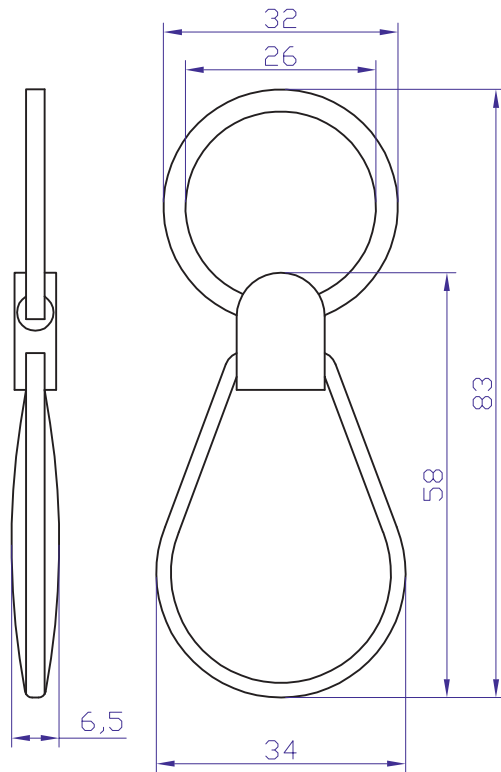

MIFARE DESFire® EV-1 4K Kunstleder

FS Fertigungsservice

Waldweg 11
 85777 Fahrenzhausen
 eMail: Info@FSJR.de
 Internet: www.easyident.de
 Shop: www.easyident-shop.de

Technische Daten:

Transponder Type: MIFARE DESFire EV-1 4k
 Frequenz: 13,56 Mhz
 Material: Kunstleder braun
 Abmessung: 34 x 83 x 6,5 mm
 Temperatur: -20 bis +70 Grad
 Gewicht: 15 Gramm

(Verwendungsbereich)				(Zul. Abw.)		(Oberfl.)		Maßstab 1:1		(Gewicht)	
								(Werkstoff, Halbzeug) (Rohteil-Nr) (Modell- oder Gesenk-Nr)			
					Datum	Name		<h1>Art. Nr.: 860-0273</h1>			
				Bearb.	14.11.19	Rohrmüller					
				Gepr.	14.11.19	Rohrmüller					
				Norm							
								Blatt			
								Blätter			
Zust.	Änderung	Datum	Name	Ursprung			Ersatz für:			Ersatz durch:	