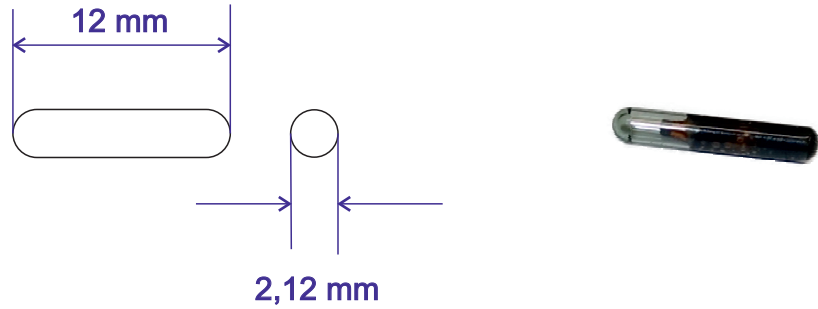

4200 Glastag 12 x 2,12 mm

FS-Fertigungsservice

Waldweg 11
 85777 Fahrenzhausen
 eMail: Info@FSJR.de
 Internet: www.easyident.de
 Shop: www.easyident-shop.de

Technische Daten:

Transponder Type: EM4200, 40Bit UID
 Frequenz: 125kHz
 Material: Kunstglas
 Farbe: transparent
 Abmessungen: 12 x 2,12 mm
 Gewicht: 2 Gramm
 Temperatur: -20 bis + 70 Grad
 Schutzart: IP-65
 Stand: 12.12.2019

(Verwendungsbereich)				(Zul. Abw.)		(Oberfl.)		Maßstab 1:1		(Gewicht)	
								{Werkstoff, Halbzeug} {Rohteil-Nr} {Modell- oder Gesenk-Nr}			
					Datum	Name		Art. Nr.: 860-0220			
				Bearb.		Rohrmüller					
				Gepr.		Rohrmüller					
				Norm							
								Blatt			
								Blätter			
Zust	Änderung	Datum	Name	Ursprung				Ersatz für:		Ersatz durch:	