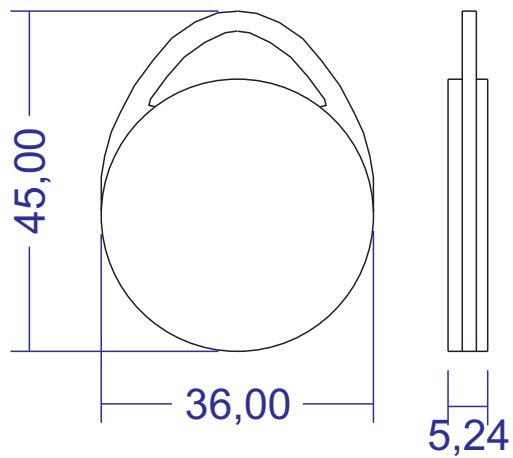

## 4100 SE Transponderübersicht

hellgrün  
860-0157

pink  
860-0158

hellblau  
860-0160

gelb  
860-0161

schwarz  
860-0162

rot  
860-0163

blau  
860-0166

### Technische Daten:

Transponder Type EM4100 / EM4102  
Polierter Edelstahlrahmen  
Kunststoffkörper farbig  
IP-64 Wasserdicht.

10.12.2014

860-0162