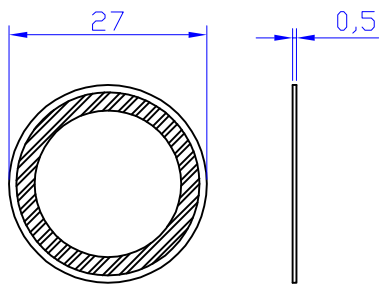

Mifare Classic 1K Transponder Inlay 27

Transponder Type	Mifare Classic 1K
Frequenz	13,56 MHz
Material	PET
Schutzart	IP 54
Farbe	weiß / grau
Abmessung	27 x 0,5 mm
Gewicht	0,5 Gramm
Temperatur	-20 bis + 50 °C
Sonstiges	

FS Fertigungsservice

Internet: www.easyident.de

eMail: Info@FSJR.de

(Verwendungsbereich)				(Zul. Abw.)		(Oberfl.)		Maßstab 1:1		(Gewicht)	
								(Werkstoff, Halbzeug) (Rohteil-Nr) (Modell- oder Gesenk-Nr)			
					Datum	Name		860-0098			
				Bearb.	12.3.13	Rohrmüller					
				Gepr.	12.3.13	Rohrmüller					
				Norm							
								860-0098 R1 Mifare			
								Blatt			
								Blätter			
Zust	Änderung	Datum	Name	Ursprung				Ersatz für:		Ersatz durch:	