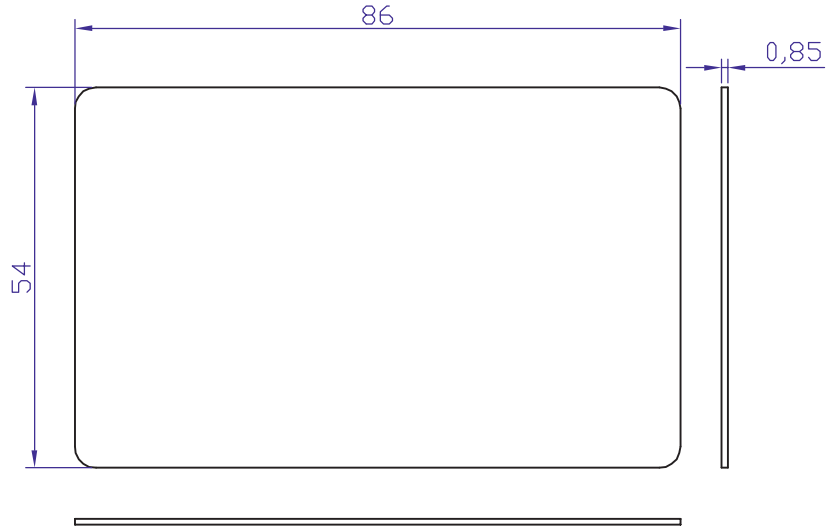

## Technische Daten:

Transponder Type: MIFARE Classic 1K, 32 Bit UID  
 Frequenz: 13,56 MHz  
 Material: PVC  
 Schutzart: IP-65  
 Farbe: weiß  
 Abmessung: 86 x 54 x 0,85 mm  
 Gewicht: 6 Gramm  
 Temperatur: -20 bis +50 °C  
 Stand: 13.12.2019

(Verwendungsbereich)			(Zul. Abw.)		(Oberfl.)	Maßstab 1:1	(Gewicht)
						(Werkstoff, Halbzeug) (Rohteil-Nr) (Modell- oder Gesenk-Nr)	
				Datum	Name	<b>Art. Nr.: 860-0021</b>	
			Bearb.	13.12.2019	Rohrmüller		
			Gepr.		Rohrmüller		
			Norm				
						Blatt	
						Blätter	
Zust	Änderung	Datum	Name	Ursprung	Ersatz für:		Ersatz durch: